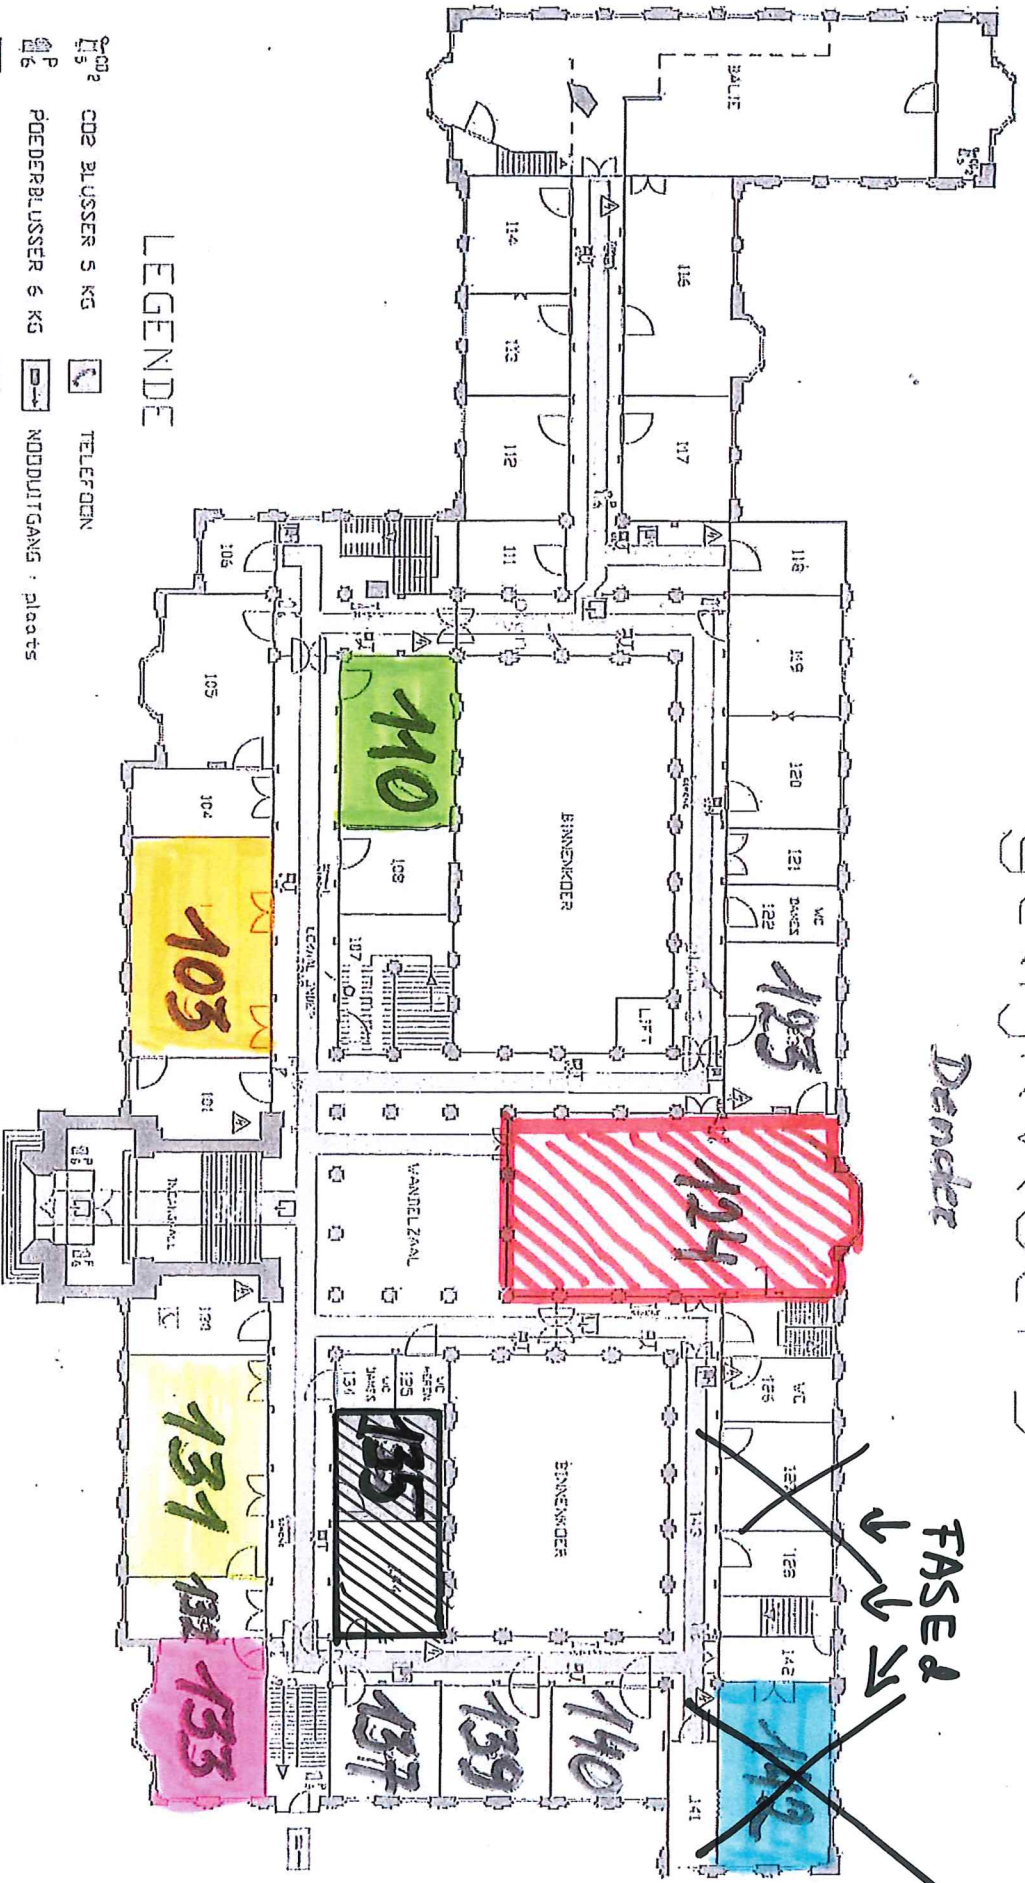

gellijkvloers

Dender

FASE 1
↓ ↓ ↓

LEGENDE

- CO2 BLUSSER 5 KG
- P OEDERBLUSSER 6 KG
- HASPEL
- UITGANG : richting en plaats
- TELEFOON
- NOODUITGANG : plaats
- GEVAAR -ELECTRICITEIT
- YLUCHTVEEG

Justitieplein